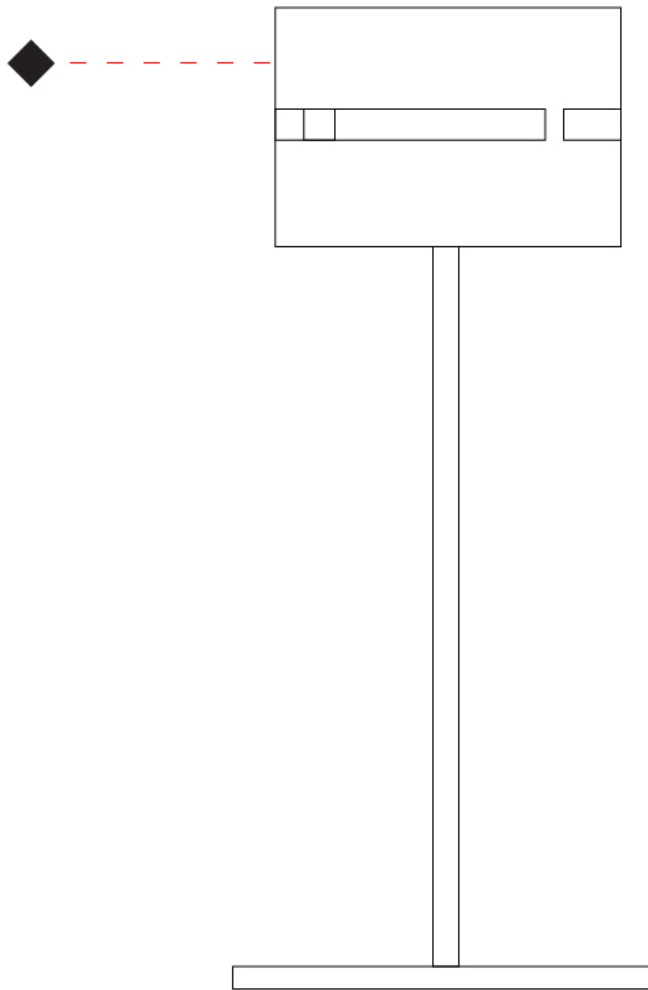

## LUZ OCULTA METAL PORTABLE

D54026-

PROJECT

TYPE

SPECIFIER

QUANTITY

DATE

D