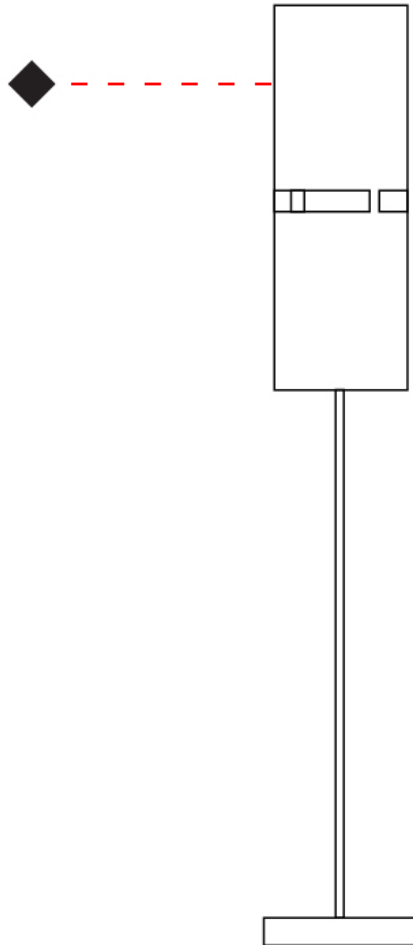

## LUZ OCULTA METAL PORTABLE

D54027-

PROJECT

TYPE

SPECIFIER

QUANTITY

DATE

D